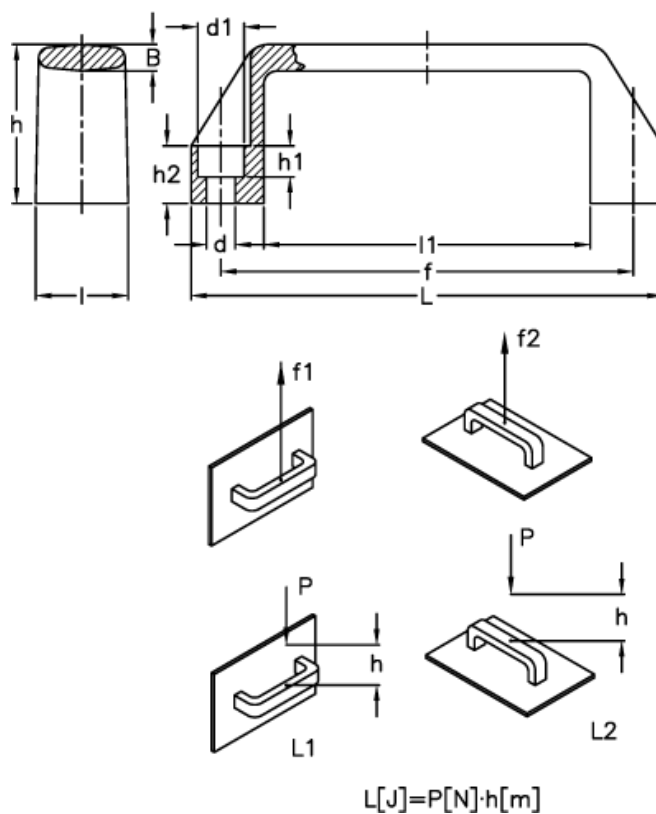

Varenummer: 2304037252
 Beskrivelse: E+G Bøjlegreb
 M.443/260-CH, orange

Mål

B	= 8.5	h2	= 20
d	= 10.5	l	= 31
d1	= 16.5	L	= 262
f	= 235 +/-1	l1	= 202
F1 (N)	= 3200	L1 (J)	= 30
F2 (N)	= 3500	L2 (J)	= 22
h	= 54		
h1	= 10.5		